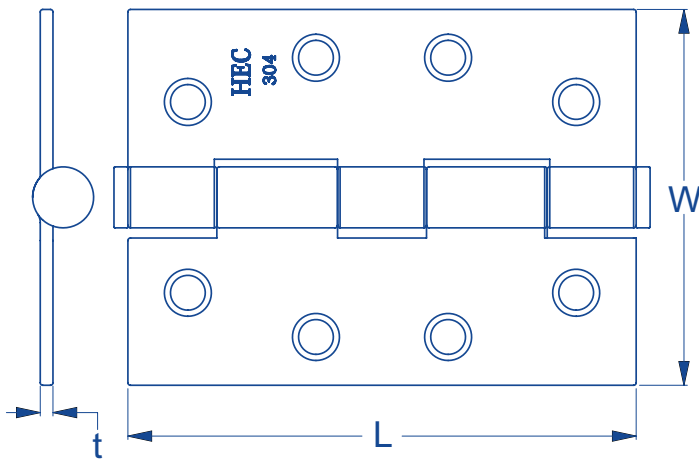

## Butt Hinge 8 Hole - Loose Pin

### BUTT HINGE 8 HOLE - LOOSE PIN 304 STAINLESS / HEC / A2

Part	Width W (mm)	Length L (mm)	Thickness t (mm)	Screw Size (mm)	No. of Holes	Pack Qty (Pair)
HHB04L-1000070	70	100	2.5	8g x 25	8	1
HHB04L-1000075	75	100	2.5	8g x 25	8	1

**NEW  
SIZE +**

304